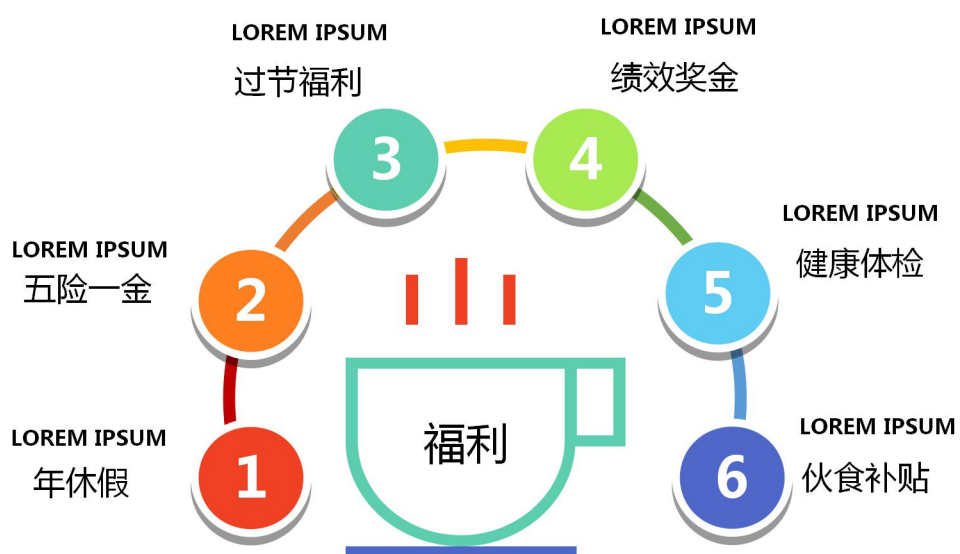

福州珊瑚 2021 年校园招聘需求表					
需求岗位	人数	任职资格要求		工作地点	薪资待遇
		学历	专业		
财会/人力资源	3	本科/专科	人力资源、财务管理、会计学、审计学等相关专业	福州	3500-4500
质检员/化验员	3	本科/专科	饲料加工、化学、生物技术、水产养殖、动物营养等相关专业	福州	4500-5500
营销助理	3	本科/专科	计算机应用技术、统计学、数学、企业管理、财务管理、市场营销等相关专业	福州	3500-4500
养殖技术员/营销业务员	15	本科/专科	市场营销、动物科学、动物营养、水产养殖、海洋科学、畜牧、兽医等相关专业	福州	6000-12000
中控/电工	5	本科/专科	机电技术、数控、机械工程、电气自动化、机电一体化等相关专业	福州	5000-5500
合计	29				

人才培养体系

总部恒兴高度重视人才培养工作，始终坚持“用好现在的，引进所需要的，发展有潜力的”用人理念，积极推动人力资源管理体系建设和关键人才梯队培养计划，已全面启动并实施了“恒才工程、三鹰工程、管理干部竞聘、专业技术职务评聘”等一系列的人才发展项目及实施方案，培养和造就了一批业务骨干和管理精英。

职业发展方向

①管理通道

②技术通道

员工福利

电话：0591-26353917

付经理 13825606956