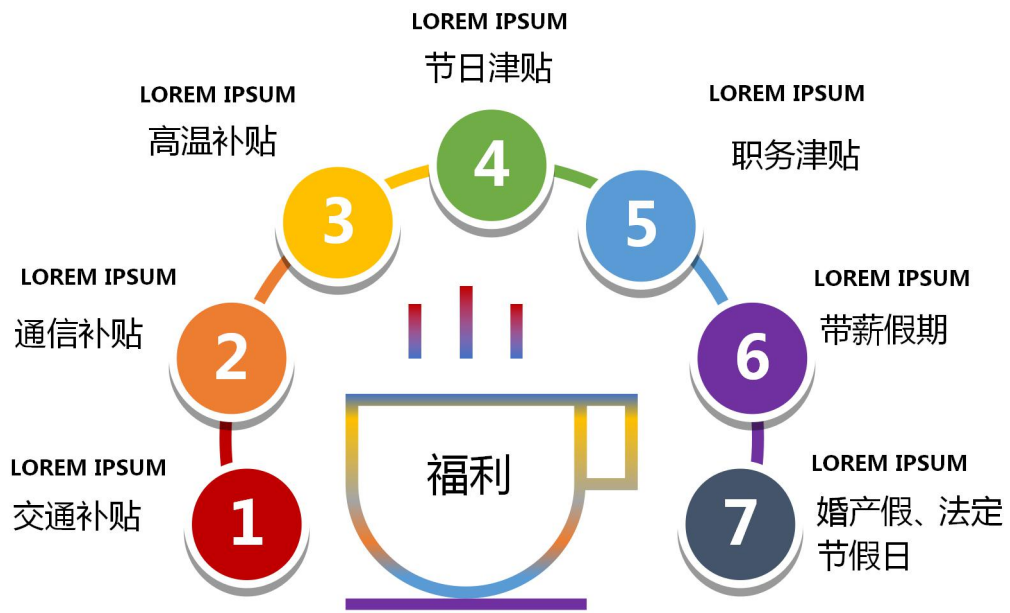

福州珊瑚 2021 年校园招聘需求表					
需求岗位	人数	任职资格要求		工作地点	薪资待遇
		学历	专业		
财会/人力资源	3	本科/专科	人力资源、财务管理、会计学、审计学等相关专业	福州	3500-4500
质检员/化验员	3	本科/专科	饲料加工、化学、生物技术、水产养殖、动物营养等相关专业	福州	4500-5500
营销助理	3	本科/专科	计算机应用技术、统计学、数学、企业管理、财务管理、市场营销等相关专业	福州	3500-4500
养殖技术员/营销业务员	15	本科/专科	市场营销、动物科学、动物营养、水产养殖、海洋科学、畜牧、兽医等相关专业	福州	6000-12000
中控/电工	5	本科/专科	机电技术、数控、机械工程、电气自动化、机电一体化等相关专业	福州	5000-5500
合计	29				

人才培养体系

总部恒兴高度重视人才培养工作，始终坚持“用好现在的，引进所需要的，发展有潜力的”用人理念，积极推动人力资源管理体系建设和关键人才梯队培养计划，已全面启动并实施了“恒才工程、三鹰工程、管理干部竞聘、专业技术职务评聘”等一系列的人才发展项目及实施方案，培养和造就了一批业务骨干和管理精英。

职业发展方向

①管理通道

②技术通道

员工福利

电话：0591-26353917

付经理 13825606956